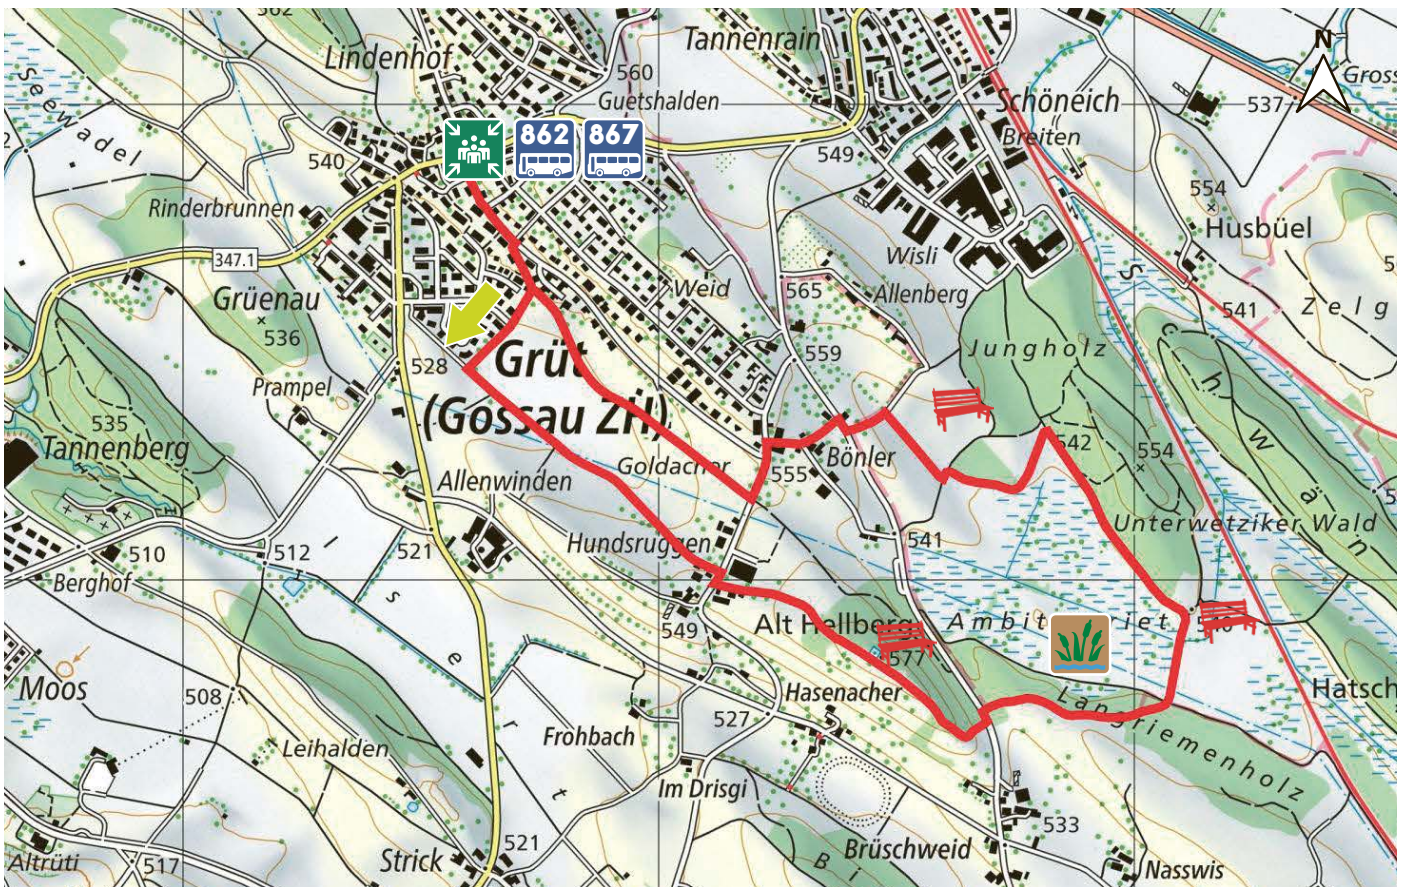

ALT HELLBERG

12

8625 GOSSAU

Bushaltestelle Grüt Dorf

Naturschutzgebiet

Bushaltestelle Grüt Dorf